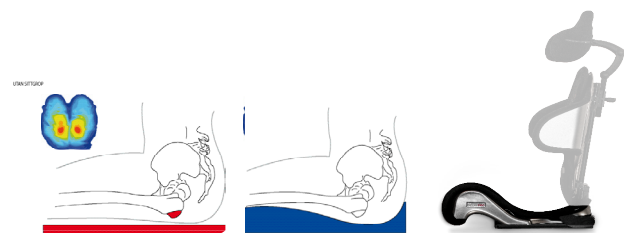

Istuinjärjestelmät on suunniteltu erityisesti käyttäjille, joilla on istumisvaikeuksia.

Delfi Pro istuinta löytyy 5 eri kokoa ja se sopii noin 60-170 cm pituisille käyttäjille.

Oikein säädetyn istuimen, reilun lantiosyvennyksen, toimivan lantiovyön ja hyvän ristiselän tuen yhdistelmä luo edellytykset toiminnalliseen istuma-asentoon, helpottaa käyttäjän asennonhallintaa ja vähentää tuolista valumista.

Istuimen istuinsyvyys ja abduktio/adduktio ovat portaattomasti säädettävissä, mikä mahdollistaa optimaalisen yksilöllisen istuinsyvyyden. Tuoli kasvaa käyttäjän mukana.

TUOTETIEDOT

Koko	5 kpl
Abduktio	-9/+18°
Käyttäjäpituus	60-170 cm
käyttäjäpaino max.	90 kg
Kainalokorkeus	17-40 cm
Vartalonleveys	14-31 cm
Istuinleveys	24-38 cm
Istuinsyvyys	14-45 cm