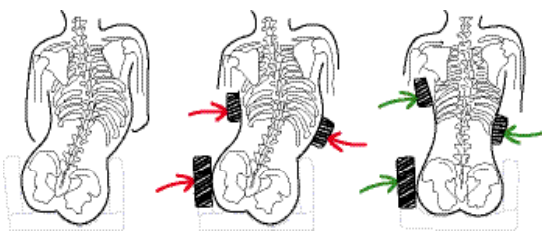

- Laaja valikoima lisävarusteita
- Suuret säätömahdollisuudet, kasvaa käyttäjän mukana
- Sopii yhtä hyvin sisä- ja ulkoalustoihin
- Käyttäjästävällinen
- Törmäystestattu ja hyväksytty
- Säätöön ei tarvita työkaluja esim. jalkatuki, vartalogituki ja käsinoja
- Mahdollista valita vahvistettu selkäosa esim. käyttäjän korkean lihastonuksen takia

Istuimeen sopivat alustat:

Zitzi Delfi Pro 0	Guppy G2 1, Flipper G2 2, Flipper Flex G2, Pengy
Zitzi Delfi Pro 1	Guppy G2 1, Flipper G2 2, Flipper Flex G2, Pengy
Zitzi Delfi Pro 2	Guppy G2 1, Flipper G2 2, Flipper Flex G2, Pengy
Zitzi Delfi Pro 3	Guppy G2 2, Flipper G2 3, Flipper Flex G2
Zitzi Delfi Pro 4	Guppy G2 2, Seabass Pro 1, Flipper G2 3, Flipper Flex G2

Istuinjärjestelmät on suunniteltu erityisesti käyttäjille, joilla on istumisvaikeuksia.

Delfi Pro istuinta löytyy 5 eri kokoa ja se sopii noin 60-170 cm pituisille käyttäjille.

Oikein säädetyn istuimen, reilun lantiosyvennyksen, toimivan lantiovyön ja hyvän ristiselän tuen yhdistelmä luo edellytykset toiminnalliseen istuma-asentoon, helpottaa käyttäjän asennonhallintaa ja vähentää tuolista valumista.

Istuimen istuinsyvyys ja abduktio/adduktio ovat portaattomasti säädettävissä, mikä mahdollistaa optimaalisen yksilöllisen istuinsyvyyden. Tuoli kasvaa käyttäjän mukana.

TUOTETIEDOT

Koko	5 kpl
Abduktio	-9/+18°
Käyttäjäpituus	60-170 cm
käyttäjäpaino max.	90 kg
Kainalokorkeus	17-40 cm
Vartalonleveys	14-31 cm
Istuinleveys	24-38 cm
Istuinsyvyys	14-45 cm