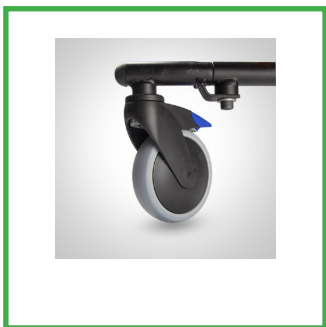

Istuinjärjestelmät on suunniteltu erityisesti käyttäjille, joilla on istumisvaikeuksia.

Delfi Pro istuinta löytyy 5 eri kokoa ja se sopii noin 60-170 cm pituisille käyttäjille.

Oikein säädetyn istuimen, reilun lantiosyvennyksen, toimivan lantiovyön ja hyvän ristiselän tuen yhdistelmä luo edellytykset toiminnalliseen istuma-asentoon, helpottaa käyttäjän asennonhallintaa ja vähentää tuolista valumista.

Lyhyt työntökahva

Työntökahva

Työntökahvat korkea

Työntökahva, kulmasäätö

Yhtenäinen jalkalauta

Erilliset jalkalaudat

Jalkalaudan pehmuste

Pohjetuet

Jalkakaukalo

Kiinnityslevy istuimeen

Kiinnityslevy istuimeen

Kaatumaeste

Alustan levennys

rehaco.