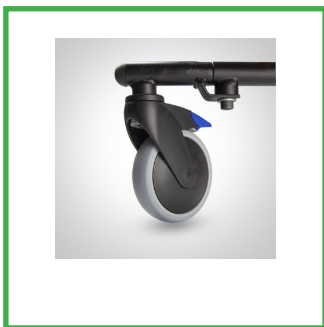

Alustan levennys

rehaco.