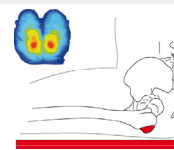

rehaco.

HALLINTO JA VARASTO

Kaavarinkatu 8 H 5
33840, Tampere
040 705 5886
info@rehaco.fi

Rehaco Oy
2447737-2

Haaransuontie 6 A 7
90240, Oulu
040 705 5886
info@rehaco.fi