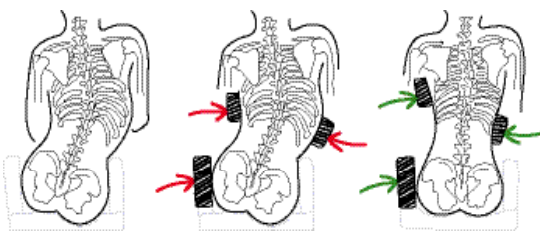

# SHARKY PRO

ERITYISISTUIN

rehaco.

Zitzi Sharky Pro on nuorille ja aikuisille soveltuva joustoselällä varustettu istuinjärjestelmä, joka mahdollistaa vartalon tuennan myös vaativille epäsymmetrisille asennoille. Monipuolisen säädettävyytensä ansiosta Sharky Pro on käytännöllinen ratkaisu kasvavalle nuorelle sekä aikuiselle tuennan tarpeen muuttuessa.

Istuin on kiinnitettävissä erilaisiin sisä- ja ulkoalustoihin. Oikein säädetyn istuimen, reilun lantiosyvennyksen, toimivan lantiovyon ja hyvän ristiselän tuen yhdistelmä luo edellytykset toiminnalliseen istuma-asentoon, helpottaa käyttäjän asennonhallintaa ja vähentää tuolista valumista.

Istuimen istuinsyvyys ja abduktio/adduktio ovat portaattomasti säädettävissä, mikä mahdollistaa optimaalisen yksilöllisen istuinsyvyyden. Tuoli kasvaa käyttäjän mukana.

## TUOTETIEDOT

Koko	1	2
Istuinleveys cm	36, 39, 42	43, 46, 49
Istuinsyvyys cm sääd. erikseen oik. ja vas.	37-47	45-55
Abduktio	-9/+18°	-9/+18°
Käyttäjäpituus n. cm	150-180	170-195
käyttäjäpaino max.	130 kg	130 kg
Törmäystestattu	75 kg asti	
Selkäosa (lonkkien kulma)	-10 +30 ast.	