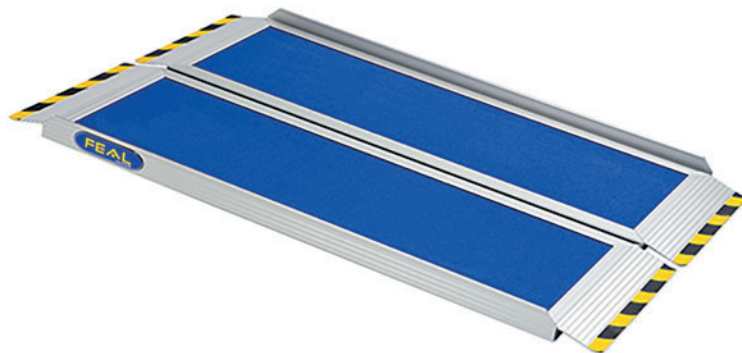

iRAMP, kannettava ramppi

rehaco.

FEAL
...improving life

Malli	IRP50	IRP90	IRP120	IRP170	IRP200
Pituus, suorana (cm)	52	92	116	167	200
Leveys, suorana (cm)	78	78	78	78	78
Leveys taitettuna	41,5/5,5	41,5/5,5	41,5/5,5	41,5/5,5	41,5/5,5
Paino (kg)	3,8	6,5	8,7	12,5	14,7
Paino max. (kg)	350	350	350	350	350
Käyttökorkeus max. (cm)	10	18	24	34	40

iRAMP -alumiiniramppi taittuu keskeltä kasaan salkkumaisesti. Kevyttä ja pieneen tilaan mahtuvaa ramppia saatavana useita eri kokoja 52cm – 200cm. Saatavana myös hiilikuituisena, jolloin rampista saadaan erittäin kevyt. Esim. 200cm ramppi, paino vain 6,8kg!