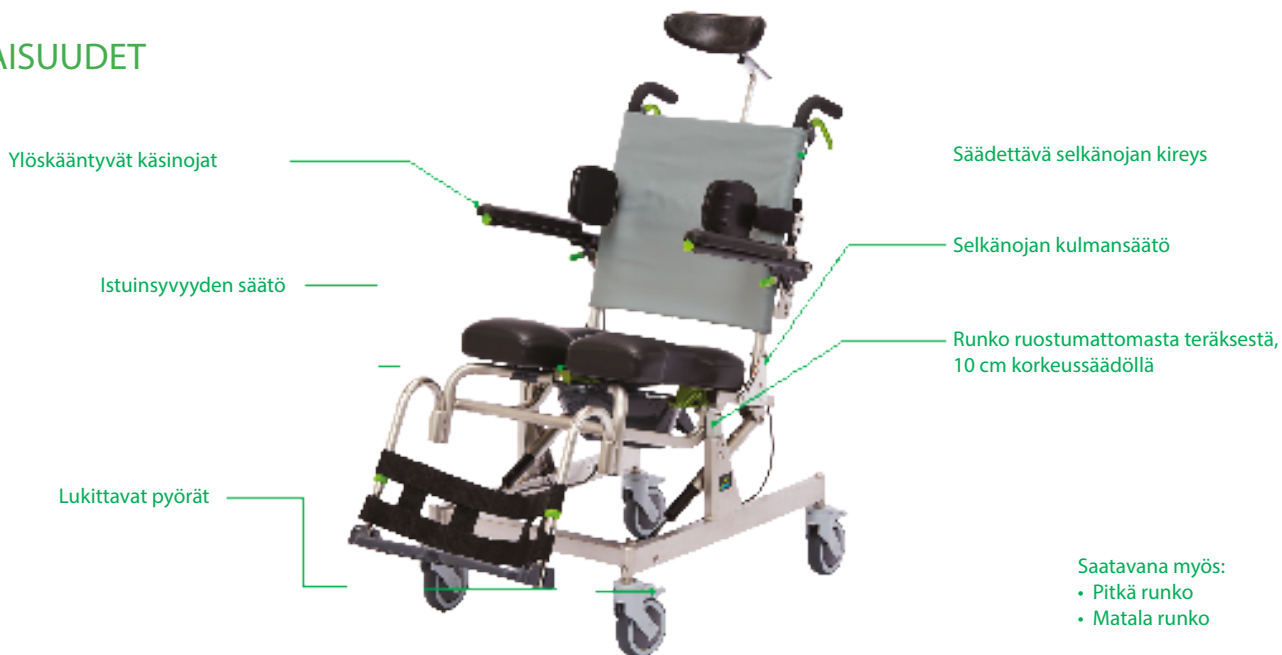

OMINAISUUDET

Saatavana myös:

- Pitkä runko
- Matala runko

RAZ AT on nuorille ja aikuisille suunniteltu kallistettava (40°) wc- ja suihkutuoli.

Istuinsyvyys on helposti säädettävissä välillä 40 -48 cm (+/-3 cm). Istuinkoko voidaan valita yksilöllisesti. Istuimen aukon paikan voi valita eteen, sivulle tai taakse.

Käyttäjän maksimipaino on 185 kg.

Runko on kiillotettua ruostumatonta terästä, mikä helpottaa tuolin puhdistamista.

Yksilöllisiin tarpeisiin on saatavilla erilaisia lisävarusteita mm. ylösnousevat jalkatuet, vartalotuet, haarakiila.

TUOTETIEDOT	RAZ-AT
Rungon leveys	46 cm
Kokonaisleveys	57 cm
Istuinleveys (alusastialla)	46 cm
Selkäosan leveys	46 cm
Istuinsyvyys	40 tai 48 cm
Käsinojien korkeus istuimesta	19-27 cm
Istuinkorkeus	54-64 cm
Istuinkulman kallistus	40°
Tuolin kokonaispaino	28 kg
Käyttäjän maksimipaino	185 kg
Pyörien halkaisija	5"

Säädettävät kantaremmit

Leveä pohjetuki

Pohjevyy

Lantiovyö

Rintavyö

Alusastia

Kulmasäädettävät
jalkatuet

Ylös kääntyvä
yhtenäinen jalkalauta