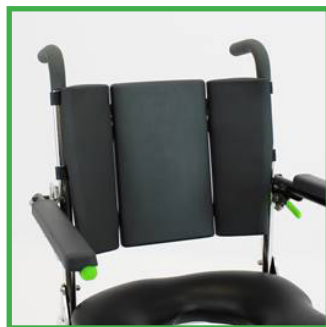

Runko on kiillotettua ruostumatonta terästä, mikä helpottaa tuolin puhdistamista.

Käyttäjän maksimipaino on 185 kg.

Yksilöllisiin tarpeisiin on saatavissa runsas määrä erilaisia lisävarusteita.

Säädettävät kantaremmit

Leveä pohjetuki

Pohjevyyö

Lantiovyyö

Rintavyö

Alusastia

Kulmasäädettävät  
jalkatuet

Ylös kääntyvä  
yhtenäinen jalkalauta

Lantiotuet

Reisien adduktio ohjurit

Muotoiltu pitkä käsinoja

Muotoiltu leveä päätuki

Jalkalautojen  
neoprenpehmusteet

Symphony selkäosa

Viskoelastinen istuinosa

Sivulle kääntyvät  
vartalo tuet